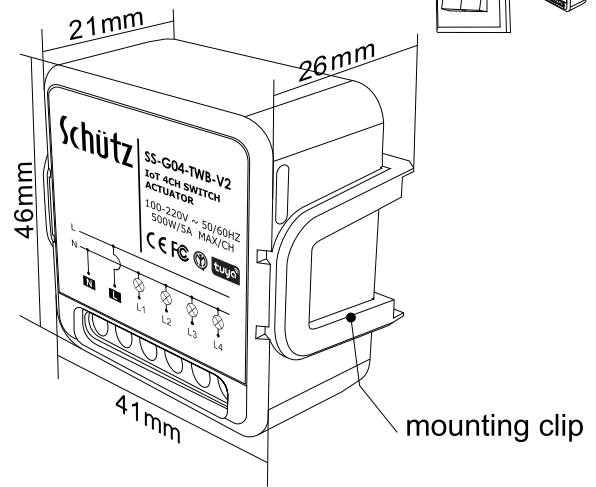

SS-G04-TWB-V2

IoT 4CH SWITCH ACTUATOR

schutz-tech.com

Schütz
Premium Qualität

Technical Parameter

Product	IoT 4CH Switch Actuator
Voltage	100-220V ~ 50/60Hz
Max load	500W/5A Max/CH
Dimensions (WxDxH)	41x46x26mm